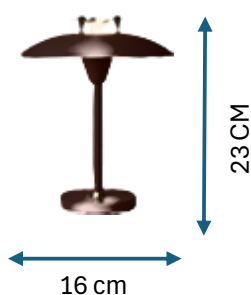

# PRODUCT DATASHEET

Mini Stepp 1-2-3 Table portable - 5705639746156

**halo**  
**design**  
COPENHAGEN

## DIMENTION & WEIGHT

Width (mm)	160
Height (mm)	230
Depth (mm)	160
Weight gram	430